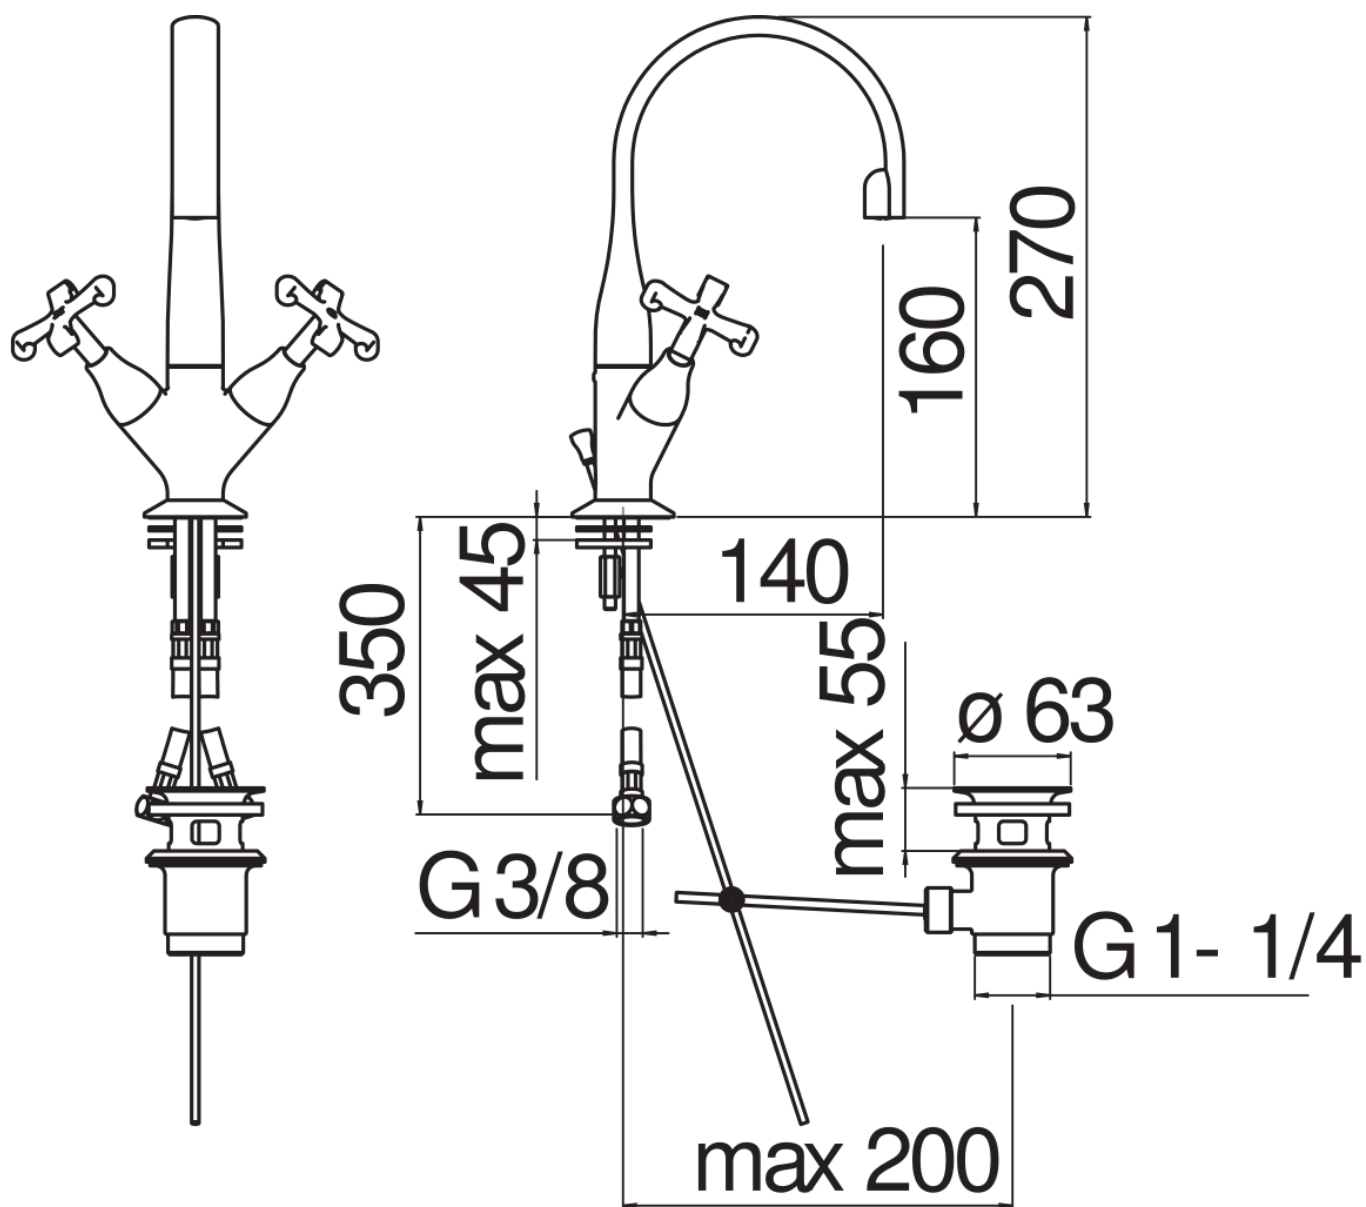

SPECIFICHE

Bicomando

Velvet black

Aeratore anticalcare M 16,5 x 1

Bocca girevole

Scarico 1 1/4"

Flessibili inox ø 3/8"

Imballo: 56,5 x 29 x 7,1 cm / 0,01163 m³ / 2,5 kg

CERTIFICAZIONI

DIAGRAMMA DI PORTATA: ACQUA CALDA/FREDDA

— Aeratore

DIAGRAMMA DI PORTATA: ACQUA MISCELATA

— Aeratore